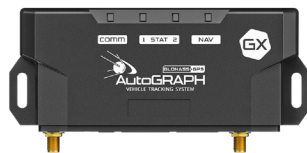

АвтоГРАФ-LX

АвтоГРАФ-SX

АвтоГРАФ-LX (E)

СРАВНИТЕЛЬНЫЕ ХАРАКТЕРИСТИКИ НАВИГАЦИОННЫХ КОНТРОЛЛЕРОВ АвтоГРАФ СЕРИИ X

Модель	АвтоГРАФ-GX Wi-Fi	АвтоГРАФ-GX	АвтоГРАФ-SX	АвтоГРАФ-LX	АвтоГРАФ-LX (E)
НАВИГАЦИОННЫЙ МОДУЛЬ					
Поддержка навигационных спутниковых систем	ГЛОНАСС / GPS / GALILEO		ГЛОНАСС / GPS / GALILEO	ГЛОНАСС / GPS / GALILEO	
Количество каналов навигационного приемника	64		64	64	
Время выхода на рабочий режим, не более, с ¹	27		27	27	
Поддержка технологии D-GPS	Есть		Есть	Есть	
Поддержка A-GNSS	Есть		Есть	Есть	
Тип антенны	Внешняя		Внешняя	Внутренняя	Внешняя
GSM МОДУЛЬ					
Канал передачи данных	GSM 850, 900, 1800, 1900		GSM 850, 900, 1800, 1900	GSM 850, 900, 1800, 1900	
Количество SIM-держателей	2 (Nano SIM)		2 (Nano SIM)	2 (Nano SIM)	
Тип антенны	Внешняя		Внешняя	Внутренняя	Внешняя
WI-FI МОДУЛЬ					
Стандарт связи	802.11 b/g/n	-	-	-	-
Поддерживаемые протоколы шифрования	WEP, WPA, WPA2 PSK и Enterprise, WPA3 PSK	-	-	-	-
Тип антенны	Внешняя	-	-	-	-
ШИНЫ ДАННЫХ					
Шина RS-485	2		1	1	
Шина RS-232	1		-	-	
Шина CAN (SAE J1939 / FMS)	2		2	-	
Шина 1-Wire	1		1	-	
ВХОДЫ / ВЫХОДЫ					
Универсальные входы	6		3	4	
Вход RPM	1		-	-	
Дискретные выходы	3		2	2	
ПИТАНИЕ					
Напряжение питания, В	10...60		10...60	10...60	
Внутренняя АКБ	LiPo, 3.6 В ²		-	-	
Внешнее резервное питание	Поддержка АКБ SLA, 12 В ³		-	-	
ДРУГИЕ ХАРАКТЕРИСТИКИ					
Встроенный акселерометр / датчик движения	Есть		Есть	Есть	
Модуль Bluetooth Low Energy	Есть		Есть	-	
Интерфейс связи с ПК	USB-C		USB-C	USB-C	
Внутренняя энергонезависимая память, записей	Более 300.000		Более 300.000	Более 300.000	
Внешняя память	Карта microSD (до 512 Мб)		-	-	
Степень защиты корпуса	IP41 / IP54 ²		IP41	IP41	
Температурный диапазон, °C	-40...+85		-40...+85	-40...+85	
Габаритные размеры, мм	138 x 67 x 27		86 x 60 x 20	86 x 50 x 20	86 x 60 x 20
Масса не более, г	110		50	50	
Срок службы, лет	10		10	10	