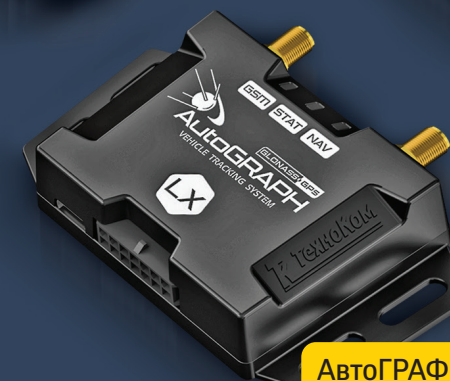

АвтоГРАФ-LX

АвтоГРАФ-SX

АвтоГРАФ-LX (E)

СРАВНИТЕЛЬНЫЕ ХАРАКТЕРИСТИКИ НАВИГАЦИОННЫХ КОНТРОЛЛЕРОВ АвтоГРАФ СЕРИИ X

Модель	АвтоГРАФ-GX Wi-Fi	АвтоГРАФ-GX	АвтоГРАФ-SX	АвтоГРАФ-LX	АвтоГРАФ-LX (E)
НАВИГАЦИОННЫЙ МОДУЛЬ					
Поддержка навигационных спутниковых систем	ГЛОНАСС / GPS / GALILEO		ГЛОНАСС / GPS / GALILEO	ГЛОНАСС / GPS / GALILEO	
Количество каналов навигационного приемника	64		64	64	
Время выхода на рабочий режим, не более, с ¹	27		27	27	
Поддержка технологии D-GPS	Есть		Есть	Есть	
Поддержка A-GNSS	Есть		Есть	Есть	
Тип антенны	Внешняя		Внешняя	Внутренняя	Внешняя
GSM МОДУЛЬ					
Канал передачи данных	GSM 850, 900, 1800, 1900		GSM 850, 900, 1800, 1900	GSM 850, 900, 1800, 1900	
Количество SIM-держателей	2 (Nano SIM)		2 (Nano SIM)	2 (Nano SIM)	
Тип антенны	Внешняя		Внешняя	Внутренняя	Внешняя
WI-FI МОДУЛЬ					
Стандарт связи	802.11 b/g/n	-	-	-	-
Поддерживаемые протоколы шифрования	WEP, WPA, WPA2 PSK и Enterprise, WPA3 PSK	-	-	-	-
Тип антенны	Внешняя	-	-	-	-
ШИНЫ ДАННЫХ					
Шина RS-485	2		1	1	
Шина RS-232	1		-	-	
Шина CAN (SAE J1939 / FMS)	2		2	-	
Шина 1-Wire	1		1	-	
ВХОДЫ / ВЫХОДЫ					
Универсальные входы	6		3	4	
Вход RPM	1		-	-	
Дискретные выходы	3		2	2	
ПИТАНИЕ					
Напряжение питания, В	10...60		10...60	10...60	
Внутренняя АКБ	LiPo, 3.6 В ²		-	-	
Внешнее резервное питание	Поддержка АКБ SLA, 12 В ³		-	-	
ДРУГИЕ ХАРАКТЕРИСТИКИ					
Встроенный акселерометр / датчик движения	Есть		Есть	Есть	
Модуль Bluetooth Low Energy	Есть		Есть	-	
Интерфейс связи с ПК	USB-C		USB-C	USB-C	
Внутренняя энергонезависимая память, записей	Более 300.000		Более 300.000	Более 300.000	
Внешняя память	Карта microSD (до 512 Мб)		-	-	
Степень защиты корпуса	IP41 / IP54 ²		IP41	IP41	
Температурный диапазон, °C	-40...+85		-40...+85	-40...+85	
Габаритные размеры, мм	138 x 67 x 27		86 x 60 x 20	86 x 50 x 20	86 x 60 x 20
Масса не более, г	110		50	50	
Срок службы, лет	10		10	10	