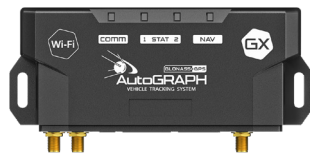

АвтоГРАФ-LX

АвтоГРАФ-SX

АвтоГРАФ-LX (E)

СРАВНИТЕЛЬНЫЕ ХАРАКТЕРИСТИКИ НАВИГАЦИОННЫХ КОНТРОЛЛЕРОВ АвтоГРАФ СЕРИИ X

Модель	АвтоГРАФ-GX Wi-Fi	АвтоГРАФ-GX	АвтоГРАФ-SX	АвтоГРАФ-LX	АвтоГРАФ-LX (E)
НАВИГАЦИОННЫЙ МОДУЛЬ					
Поддержка навигационных спутниковых систем	ГЛОНАСС / GPS / GALILEO		ГЛОНАСС / GPS / GALILEO	ГЛОНАСС / GPS / GALILEO	
Количество каналов навигационного приемника	64		64	64	
Время выхода на рабочий режим, не более, с ¹	27		27	27	
Поддержка технологии D-GPS	Есть		Есть	Есть	
Поддержка A-GNSS	Есть		Есть	Есть	
Тип антенны	Внешняя		Внешняя	Внутренняя	Внешняя
GSM МОДУЛЬ					
Канал передачи данных	GSM 850, 900, 1800, 1900		GSM 850, 900, 1800, 1900	GSM 850, 900, 1800, 1900	
Количество SIM-держателей	2 (Nano SIM)		2 (Nano SIM)	2 (Nano SIM)	
Тип антенны	Внешняя		Внешняя	Внутренняя	Внешняя
WI-FI МОДУЛЬ					
Стандарт связи	802.11 b/g/n	-	-	-	-
Поддерживаемые протоколы шифрования	WEP, WPA, WPA2 PSK и Enterprise, WPA3 PSK	-	-	-	-
Тип антенны	Внешняя	-	-	-	-
ШИНЫ ДАННЫХ					
Шина RS-485	2		1	1	
Шина RS-232	1		-	-	
Шина CAN (SAE J1939 / FMS)	2		2	-	
Шина 1-Wire	1		1	-	
ВХОДЫ / ВЫХОДЫ					
Универсальные входы	6		3	4	
Вход RPM	1		-	-	
Дискретные выходы	3		2	2	
ПИТАНИЕ					
Напряжение питания, В	10...60		10...60	10...60	
Внутренняя АКБ	LiPo, 3.6 В ²		-	-	
Внешнее резервное питание	Поддержка АКБ SLA, 12 В ³		-	-	
ДРУГИЕ ХАРАКТЕРИСТИКИ					
Встроенный акселерометр / датчик движения	Есть		Есть	Есть	
Модуль Bluetooth Low Energy	Есть		Есть	-	
Интерфейс связи с ПК	USB-C		USB-C	USB-C	
Внутренняя энергонезависимая память, записей	Более 300.000		Более 300.000	Более 300.000	
Внешняя память	Карта microSD (до 512 Мб)		-	-	
Степень защиты корпуса	IP41 / IP54 ²		IP41	IP41	
Температурный диапазон, °C	-40...+85		-40...+85	-40...+85	
Габаритные размеры, мм	138 x 67 x 27		86 x 60 x 20	86 x 50 x 20	86 x 60 x 20
Масса не более, г	110		50	50	
Срок службы, лет	10		10	10	