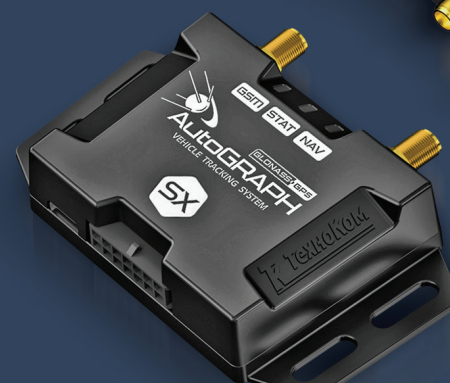

АвтоГРАФ-LX

АвтоГРАФ-SX

АвтоГРАФ-LX (E)

СРАВНИТЕЛЬНЫЕ ХАРАКТЕРИСТИКИ НАВИГАЦИОННЫХ КОНТРОЛЛЕРОВ АвтоГРАФ СЕРИИ X

Модель	АвтоГРАФ-GX Wi-Fi	АвтоГРАФ-GX	АвтоГРАФ-SX	АвтоГРАФ-LX	АвтоГРАФ-LX (E)
НАВИГАЦИОННЫЙ МОДУЛЬ					
Поддержка навигационных спутниковых систем	ГЛОНАСС / GPS / GALILEO		ГЛОНАСС / GPS / GALILEO	ГЛОНАСС / GPS / GALILEO	
Количество каналов навигационного приемника	64		64	64	
Время выхода на рабочий режим, не более, с ¹	27		27	27	
Поддержка технологии D-GPS	Есть		Есть	Есть	
Поддержка A-GNSS	Есть		Есть	Есть	
Тип антенны	Внешняя		Внешняя	Внутренняя	Внешняя
GSM МОДУЛЬ					
Канал передачи данных	GSM 850, 900, 1800, 1900		GSM 850, 900, 1800, 1900	GSM 850, 900, 1800, 1900	
Количество SIM-держателей	2 (Nano SIM)		2 (Nano SIM)	2 (Nano SIM)	
Тип антенны	Внешняя		Внешняя	Внутренняя	Внешняя
WI-FI МОДУЛЬ					
Стандарт связи	802.11 b/g/n	-	-	-	-
Поддерживаемые протоколы шифрования	WEP, WPA, WPA2 PSK и Enterprise, WPA3 PSK	-	-	-	-
Тип антенны	Внешняя	-	-	-	-
ШИНЫ ДАННЫХ					
Шина RS-485	2		1	1	
Шина RS-232	1		-	-	
Шина CAN (SAE J1939 / FMS)	2		2	-	
Шина 1-Wire	1		1	-	
ВХОДЫ / ВЫХОДЫ					
Универсальные входы	6		3	4	
Вход RPM	1		-	-	
Дискретные выходы	3		2	2	
ПИТАНИЕ					
Напряжение питания, В	10...60		10...60	10...60	
Внутренняя АКБ	LiPo, 3.6 В ²		-	-	
Внешнее резервное питание	Поддержка АКБ SLA, 12 В ³		-	-	
ДРУГИЕ ХАРАКТЕРИСТИКИ					
Встроенный акселерометр / датчик движения	Есть		Есть	Есть	
Модуль Bluetooth Low Energy	Есть		Есть	-	
Интерфейс связи с ПК	USB-C		USB-C	USB-C	
Внутренняя энергонезависимая память, записей	Более 300.000		Более 300.000	Более 300.000	
Внешняя память	Карта microSD (до 512 Мб)		-	-	
Степень защиты корпуса	IP41 / IP54 ²		IP41	IP41	
Температурный диапазон, °C	-40...+85		-40...+85	-40...+85	
Габаритные размеры, мм	138 x 67 x 27		86 x 60 x 20	86 x 50 x 20	86 x 60 x 20
Масса не более, г	110		50	50	
Срок службы, лет	10		10	10	